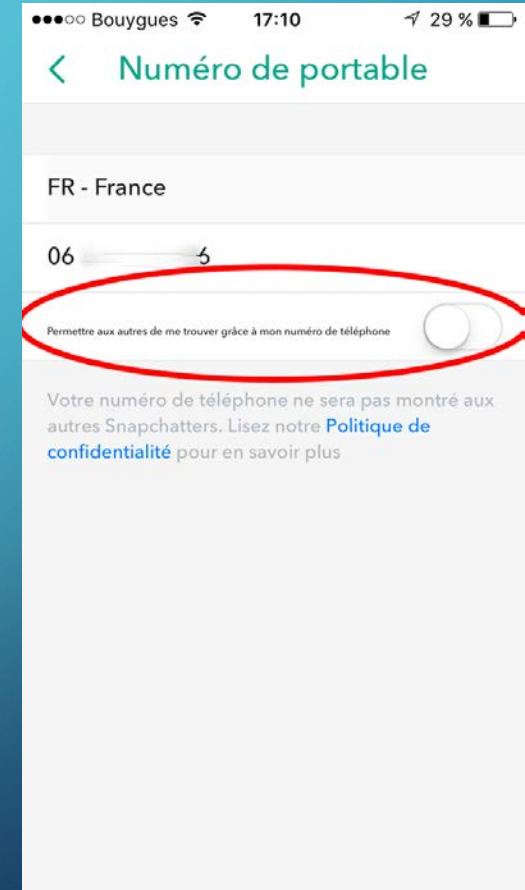

Snapchat

1

2

3

4