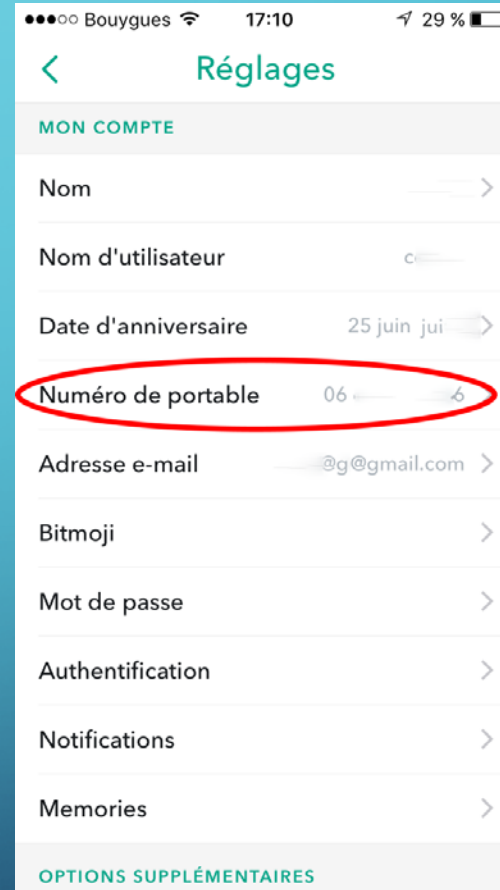

Sécurisation des comptes Snapchat – Instagram - Twitter

Snapchat : Application de partage de photos – vidéos « **éphémères** »

Instagram: Application et un service de partage de photos et de vidéos

Twitter : Application et site de « microblogage » :
échange de courts messages publics (ou non) limités à 140 caractères

Snapchat

1

2

3

4

Snapchat

1

2

3

1

Instagram

2

3

Twitter

The screenshot shows the Twitter mobile app interface. At the top, there are navigation icons for 'Accueil', 'Notifications', and 'Messages', along with a search bar and a 'Tweeter' button. The main content area features a tweet from Google (@google) mentioning a user and providing a link. The right sidebar shows a menu with options like 'Listes', 'Moments', 'Aide', 'Raccourcis clavier', 'Publicités Twitter', and 'Statistiques'. The 'Paramètres' option is circled in red. Other redaction boxes cover the left sidebar, the top right corner, and the bottom of the main content area.